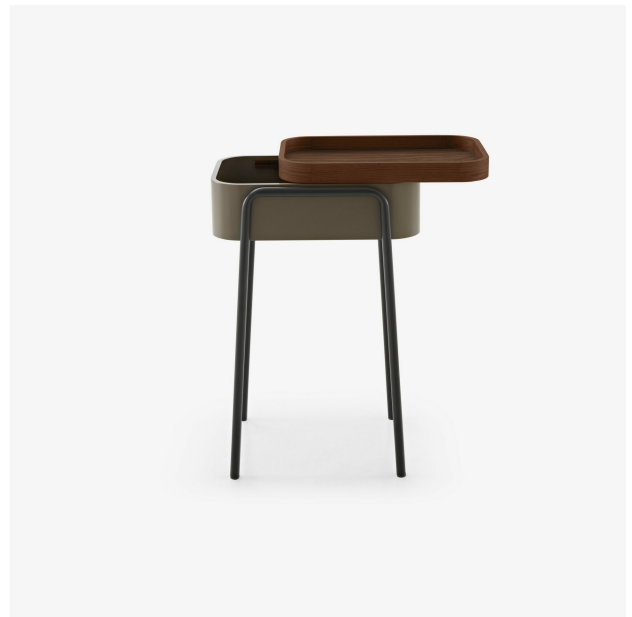

# NACHTTISCH BEISTELLTISCH COULISS

Designer

Philippine Lemaire

## Maße

Höhe 700 mm | Breite 450 mm | Tiefe 300 mm |

Gewicht 8,5 kg