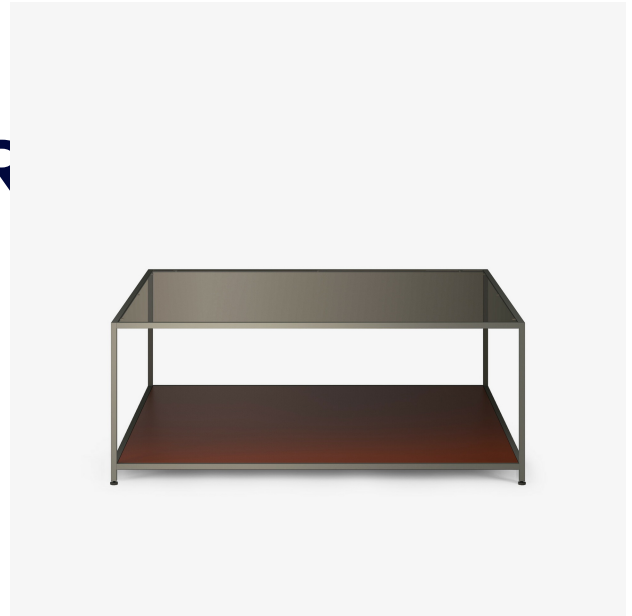

# QUADRATISCHER COUCHTISCH DITA

Designer

Pagnon & Pelhaître

## Maße

Höhe 360 mm | Breite 1085 mm | Tiefe 1085 mm