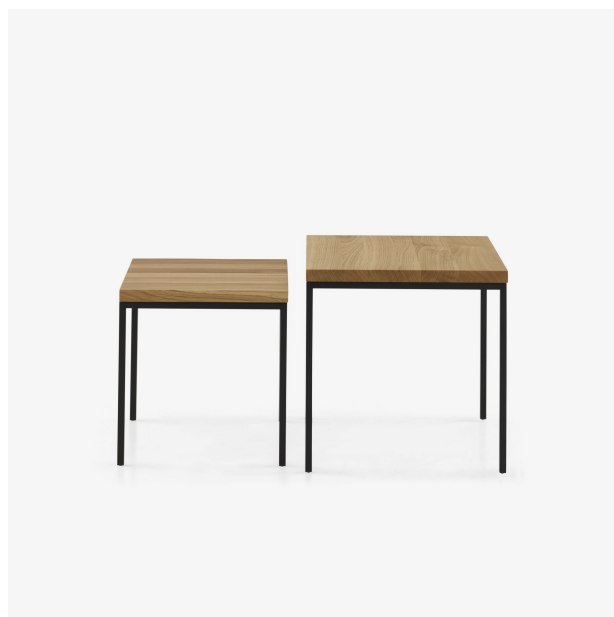

COUCHTISCH GABY

Technische Eigenschaften

Couchtisch, Platte Massivholz, Stärke 2,8 cm, Gestell Stahl Lack schwarz, Fußgleiter schwarz.

Maße