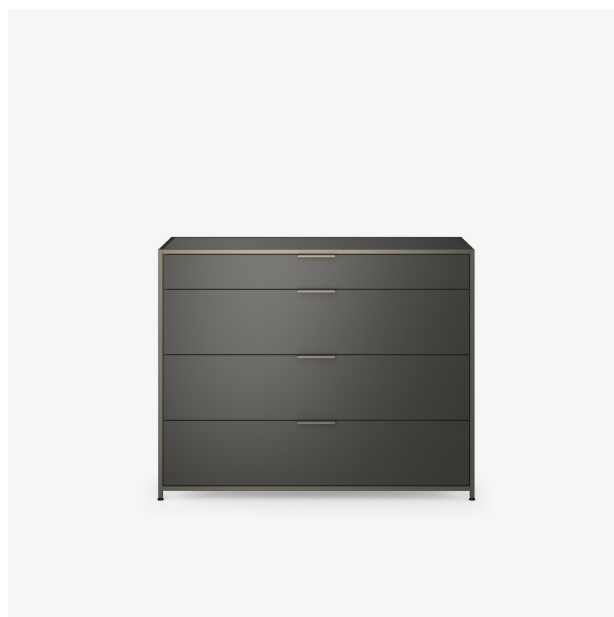

KOMMODE 4 SCHUBLADEN DITA

Designer

Pagnon & Pelhaître

Technische Eigenschaften

Maße

Höhe 861 mm | Breite 1080 mm | Tiefe 480 mm