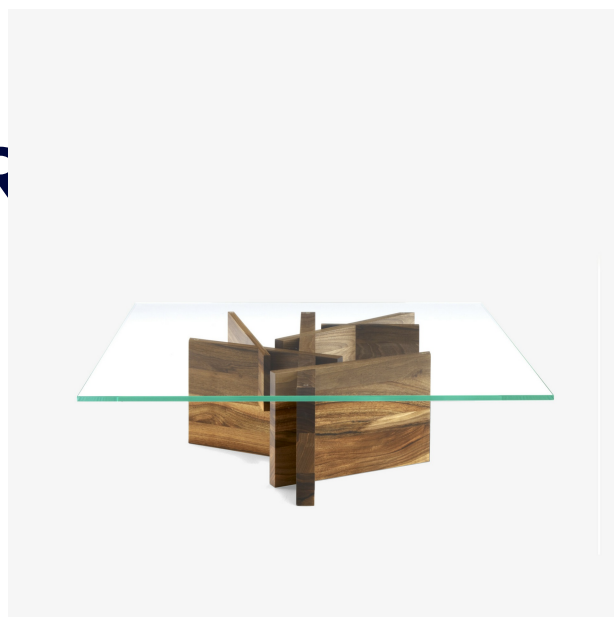

QUADRATISCHER COUCHTISCH ASHERA

Designer

Noémie Rognon

Maße

Höhe 265 mm | Breite 1 000 mm | Länge 1 000 mm

Technische Eigenschaften