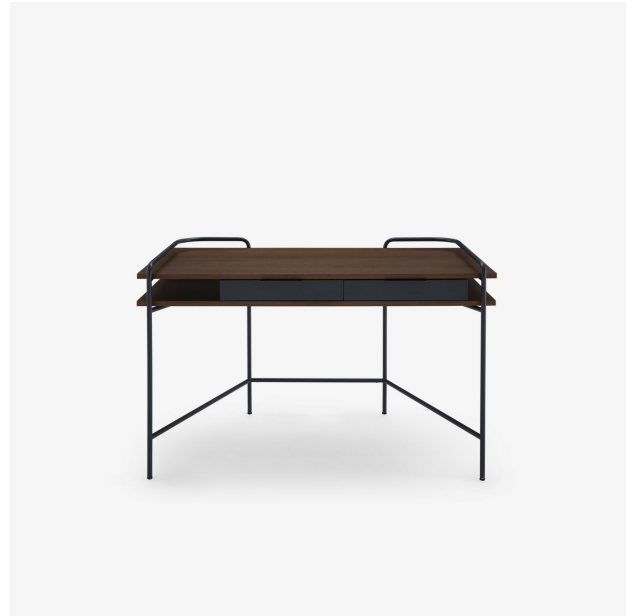

# SCHREIBTISCH ALANDO

Designer

Eric Jourdan

Technische Eigenschaften

## Maße

Höhe 793 mm | Breite 1300 mm | Tiefe 668 mm |

Gewicht 49 kg