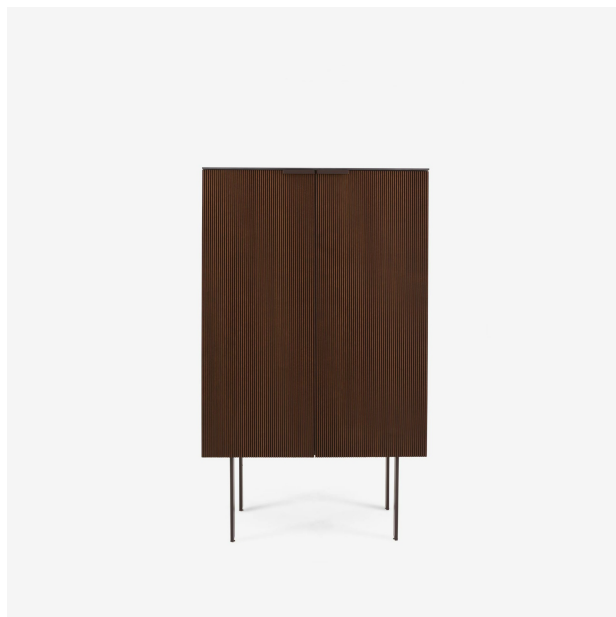

SELVANS

Designer

Christian Werner

PRODUKTE

CONTAINER MIT DOPPELTÜR C 65

Maße

Höhe 1 528 mm
Breite 900 mm
Tiefe 450 mm

DIELNMÖBEL KLEIDERSTANGE + SCHUHFÄCHER

Maße

Höhe 1 528 mm
Breite 900 mm
Tiefe 450 mm

DIELNMÖBEL KLEIDERSTANGE + SCHUHFÄCHER

Maße

Höhe 1 528 mm
Breite 900 mm
Tiefe 450 mm

BAR-MÖBEL

Maße

Höhe 1 528 mm
Breite 900 mm
Tiefe 450 mm