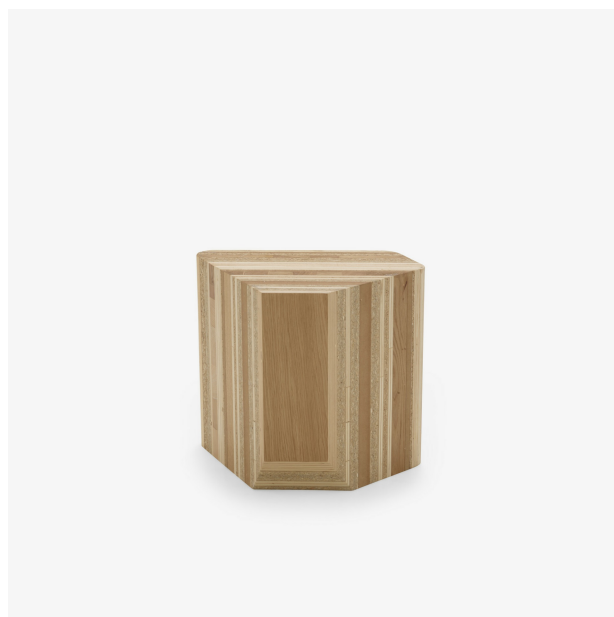

# CHUTE LIBRE

**Designer**

Vital Lainé

#### Maße

Höhe 400 mm

Breite 440 mm

Tiefe 300 mm

Gewicht 17 kg