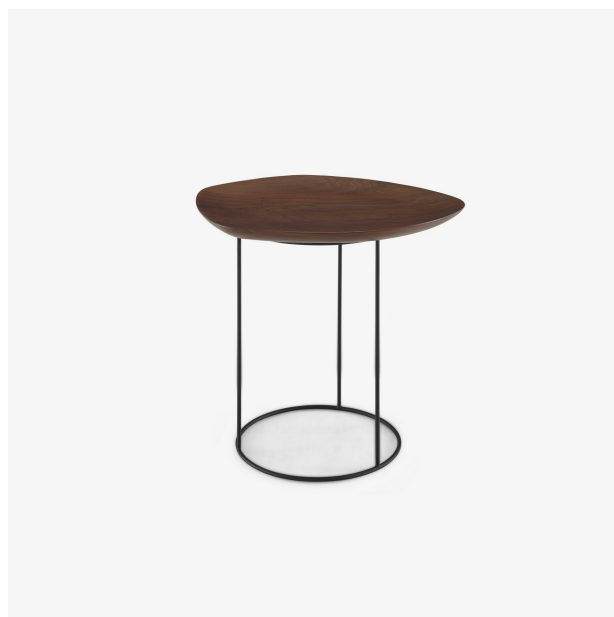

# PEBBLE

Designer

Air Division

## Technische Eigenschaften

Platten amerikanisch Nussbaum massiv,  
Gestell Stahl Lack matt schwarz.

### BEISTELLTISCH PLATTE KONKAV

#### Maße

Höhe 607 mm

Breite 595 mm

Länge 660 mm

Gewicht 8 kg