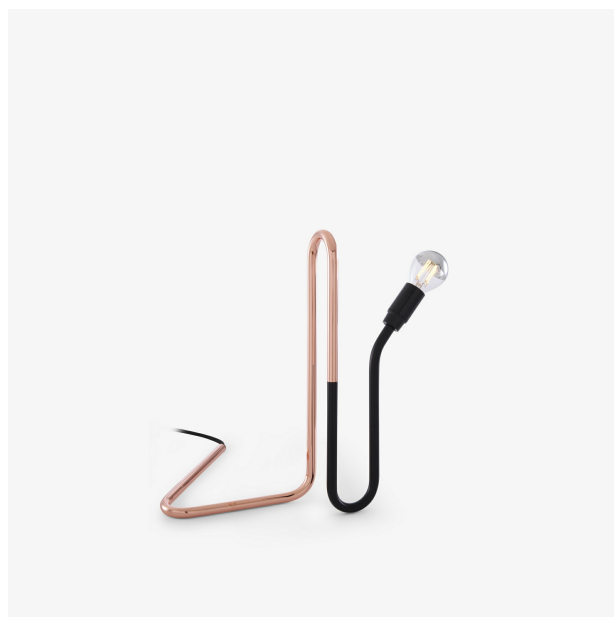

ONDULE

Designer

Chape&Mache

PRODUKTE

TISCHLEUCHTE

Maße

Höhe 325 mm
Breite 380 mm
Tiefe 170 mm
Gewicht 1,35 kg

WANDLEUCHTE

Maße

Höhe 440 mm
Breite 200 mm
Tiefe 185 mm
Gewicht 1,4 kg

Technische Eigenschaften