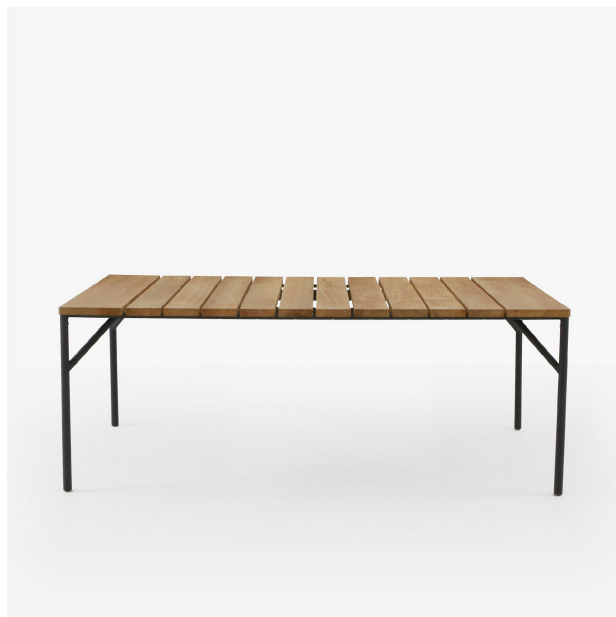

LAPEL

Designer

Busetti Garuti Redaelli

PRODUKTE

ESSTISCH

Maße

Höhe 750 mm
Breite 2 000 mm
Tiefe 900 mm
Gewicht 48 kg

Technische Eigenschaften