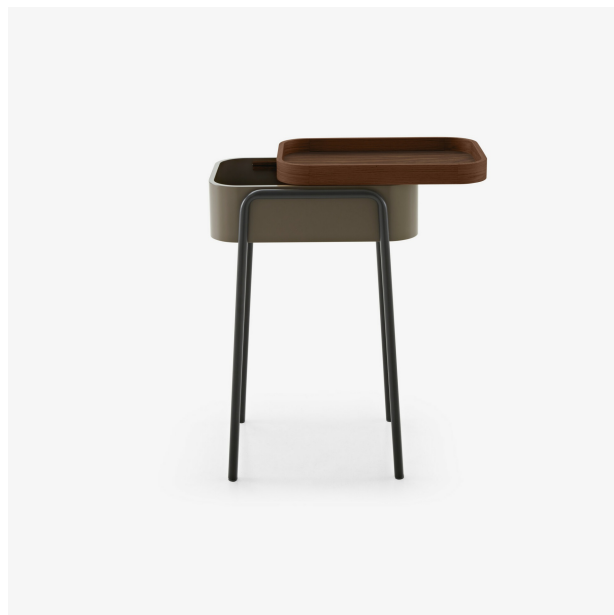

COULISS

Designer

Philippine Lemaire

PRODUKTE

NACHTTISCH BEISTELLTISCH

Maße

Höhe 700 mm

Breite 450 mm

Tiefe 300 mm

Gewicht 8,5 kg

Technische Eigenschaften