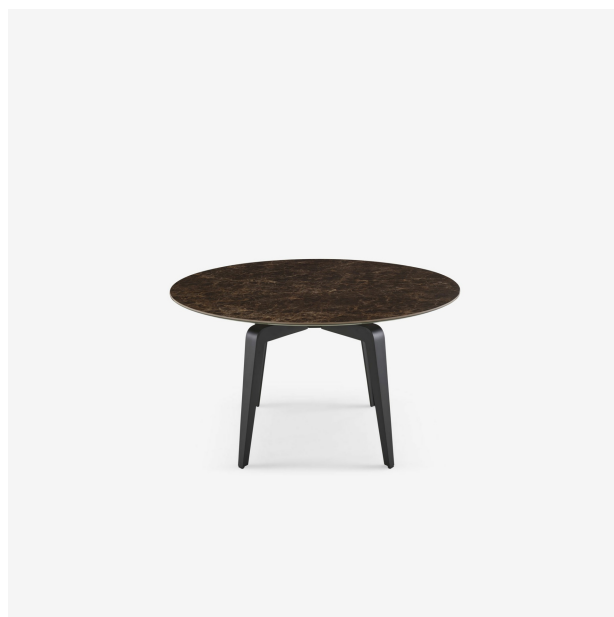

ODESSA

Designer

Mauro Lipparini

Technische Eigenschaften

PRODUKTE

ESSTISCH RUND GESTELL LACK SCHWARZ

Maße

Höhe 740 mm

Durchmesser 1 300 mm

Gewicht 105 kg

ESSTISCH RUND GESTELL LACK SCHWARZ

Maße

Höhe 740 mm

Durchmesser 1 300 mm

Gewicht 105 kg

ESSTISCH RUND GESTELL LACK SCHWARZ

**Maße**

Höhe 740 mm
Durchmesser 1 300 mm
Gewicht 105 kg

ESSTISCH RUND GESTELL LACK WEISS**Maße**

Höhe 740 mm
Durchmesser 1 300 mm
Gewicht 105 kg

ESSTISCH OVAL GESTELL LACK SCHWARZ**Maße**

Höhe 740 mm
Breite 2 400 mm
Tiefe 1 300 mm
Gewicht 171,34 kg

ESSTISCH OVAL GESTELL LACK SCHWARZ**Maße**

Höhe 740 mm
Breite 2 400 mm
Tiefe 1 300 mm
Gewicht 171,34 kg

ESSTISCH OVAL GESTELL LACK SCHWARZ

**Maße**

Höhe 740 mm
Breite 2 400 mm
Tiefe 1 300 mm
Gewicht 171,34 kg