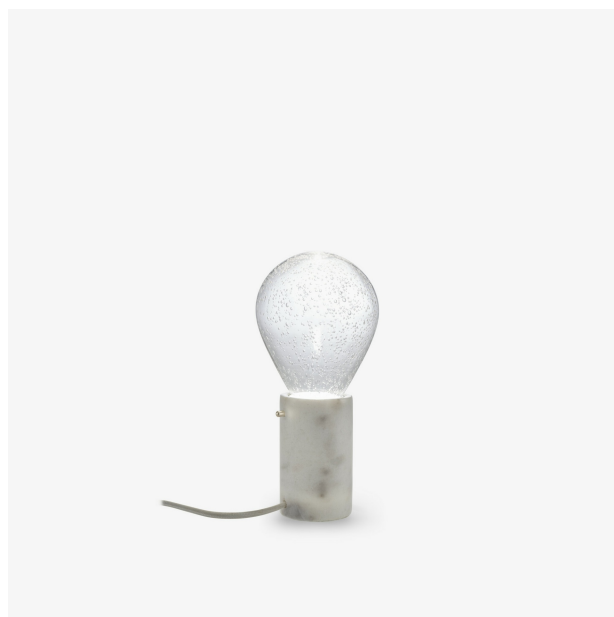

# MAYFLY

## Technische Eigenschaften

Kleine Tischleuchte mit schönem Zylinderfuß aus Weißmarmor und Schirm aus mundgeblasenem Glas in Tropfenform mit Blasen. Tischleuchte, Fuß Weißmarmor (Ø 7 cm, H 11 cm), Glasschirm mundgeblasen. Textilkabel und Handschalter weiß. Mit LED-Leuchtmittel 5 W GU10 dichroisch Winkel 36°/ 400 Lumen, 3000 K (warmweiß).

#### Maße

Höhe 250 mm

Durchmesser 120 mm

Gewicht 1,27 kg